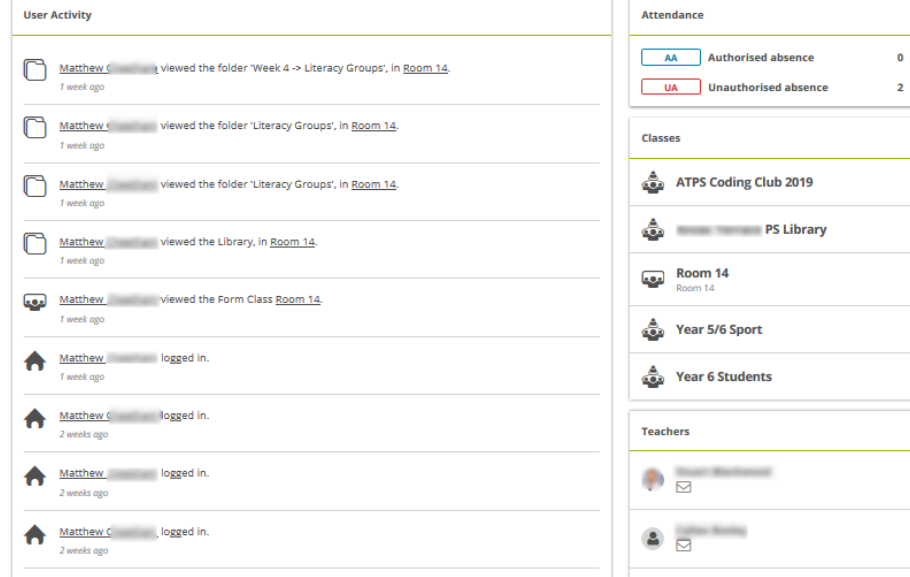

غیر حاضری کا نوٹ بھیجیں اسکول کو اپنے بچے کی غیرحاضری کی وجہ سے آگاہ کریں اور ایک میڈیکل سرٹیفیکیٹ منسلک کریں۔

آگلا ایونٹ اپنے اسکول اور کلاس کے ایونٹس اور آخری تاریخوں سے باخبر رہیں

انگلی جمع کروانے والی چیز اپنے تمام بچوں کی کلاسز میں وہ ہوم ورک اور اسائنمنٹس دیکھیں جنہیں جمع کروانے کی ضرورت ہے۔

حاضری

I

حاضری کا تفصیلی ریکارڈ دیکھنے کے لئے ٹرم
کے ہر ہفتے کو کلک کرتے جائیں۔

کلاسز

J

اپنے بچے کی کلاس کے بارے میں معلومات تک
رسائی حاصل کرنے کے لئے کلاس کے نام پر کلک
کریں۔

H

H

I

J

ہر بچے کی کلاسز اور اساتذہ دیکھیں۔

ڈاؤن لوڈ یا پرنٹ کرنے کے لئے اپنے بچے کی سمیسٹر رپورٹس کھولیں۔

ہفتہ وار ریکارڈ کی مدد سے اپنے بچے کی حاضری کے رجحانات دیکھیں۔

مزید معلومات دیکھنے کے لئے اپنے ہر بچے کی Connect کلاسز دیکھیں، بشمول نوٹسز، کیلنڈر ایونٹس،
تعلیمی سرگرمیاں اور اسائنمنٹس۔