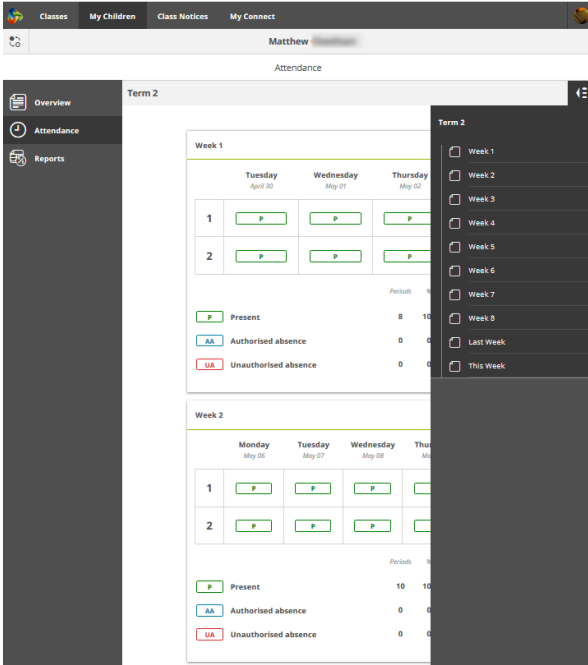

حاضری

I

حاضری کا تفصیلی ریکارڈ دیکھنے کے لئے ٹرم
کے ہر ہفتے کو کلک کرتے جائیں۔

کلاسز

J

اپنے بچے کی کلاس کے بارے میں معلومات تک
رسائی حاصل کرنے کے لئے کلاس کے نام پر کلک
کریں۔

H

H

I

J

ہر بچے کی کلاسز اور اساتذہ دیکھیں۔

ڈاؤن لوڈ یا پرنٹ کرنے کے لئے اپنے بچے کی سمیسٹر رپورٹس کھولیں۔

ہفتہ وار ریکارڈ کی مدد سے اپنے بچے کی حاضری کے رجحانات دیکھیں۔

مزید معلومات دیکھنے کے لئے اپنے ہر بچے کی Connect کلاسز دیکھیں، بشمول نوٹسز، کیلنڈر ایونٹس،
تعلیمی سرگرمیاں اور اسائنمنٹس۔